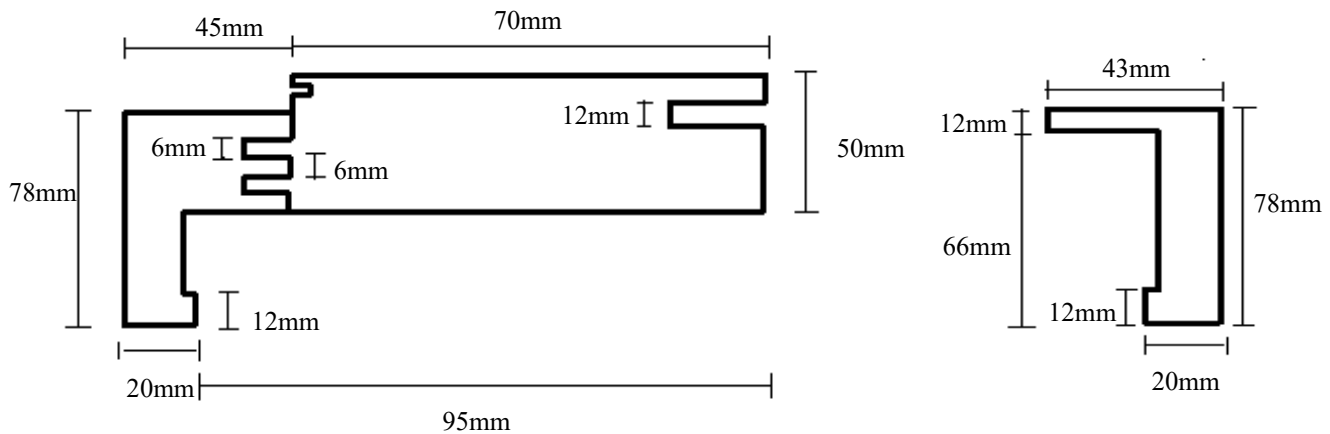

WYMIARY OŚCIEŻNICY DRZWI BEZPRZYLGOWYCH WRAZ Z OBUSTRONNYMI OPASKAMI