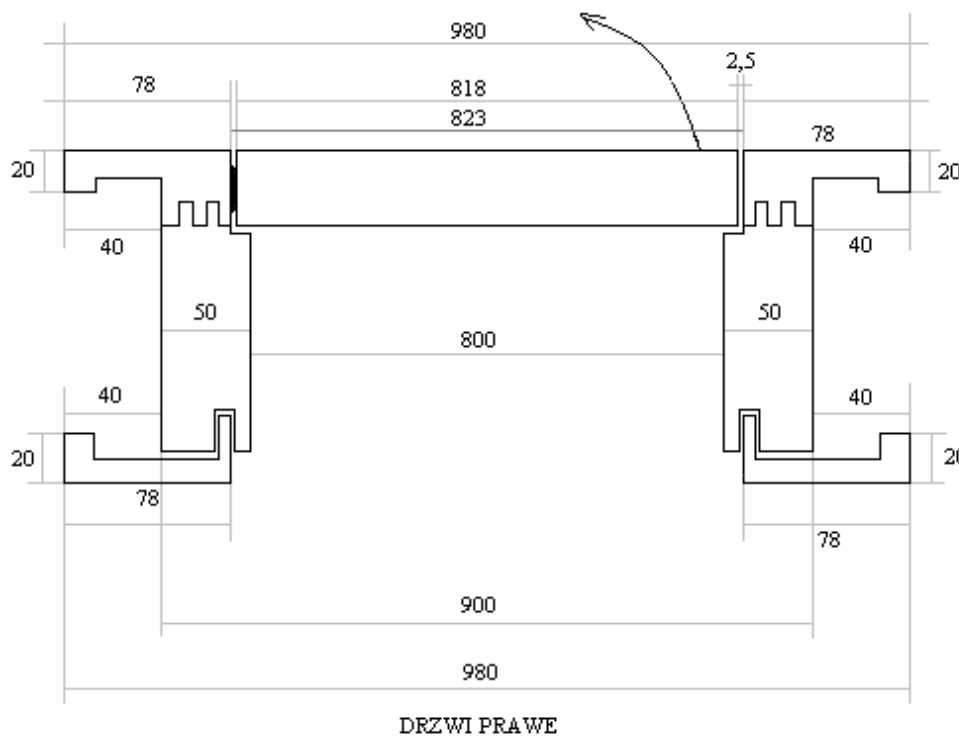

DRZWI BEZPRZYLGOWE

WYMIARY OŚCIEŻNICY DRZWI BEZPRZYLGOWYCH WRAZ Z OBUSTRONNYMI OPASKAMI

RONKOWSKI Fabryka Okien i Drzwi S.A.

83-400 Kościerzyna, ul. Mała Kolejowa 4

Tel: +48 58 686 78 54

Fax: +48 58 732 22 35