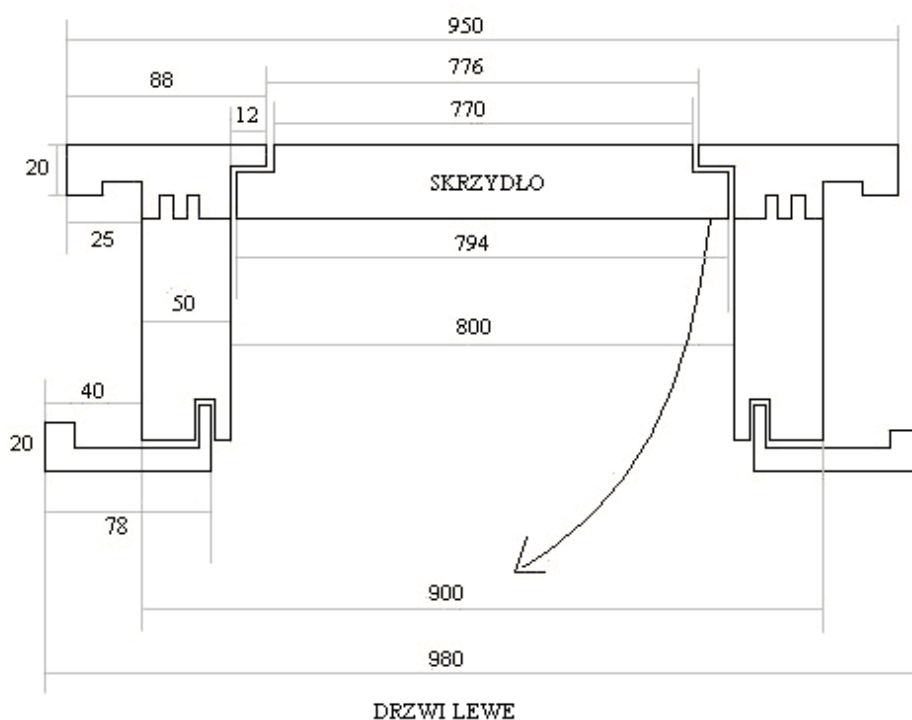

UWAGA: Cena zawiera także zamek magnetyczny /wymagane wyposażenie/.

Dzięki temu rozwiązaniu otrzymujemy doskonały efekt wizualny, tj. patrząc od strony danego pomieszczenia (najczęściej korytarza) wszystkie drzwi wyglądają jednakowo. Drzwi otwierane odwrotnie stosowane są również w sytuacji, gdy brak miejsca w danym pomieszczeniu nie pozwala na otwarcie ich w pożądaną stronę po zamontowaniu w zwykłym systemie.